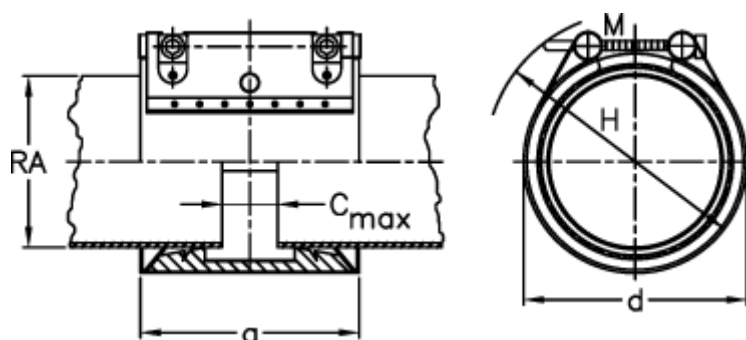

Varenummer: 025748600219  
Beskrivelse: Norma Connect rørkobling  
GRIP E W5 Ø=219,1 NBR, 10 bar

## Mål

a	= 142
C max med båndindlæg	= 35
d	= 240
H	= 270
M (Skrue)	= M16
Nominelt tryk (bar)	= 16
RA	= 219.1
RA min-RA max	= 216,0-221,0

Vægt pr stk. = 6.5